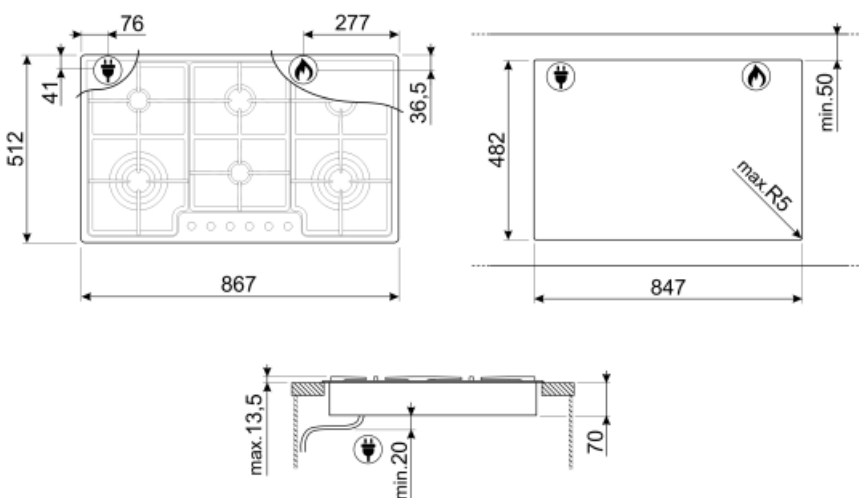

Передня ліва - Газ - Ультрашвидка - 4.20 кВт
Задня ліва - Газ - AUX - 1.05 кВт
Передня центральна - Газ - допоміжна - 1.05 кВт
Задня центральна - Газ - SRD - 1.75 кВт
Передня права - Газ - Ультрашвидка - 4.20 кВт
Задня права - Газ - SRD - 1.75 кВт

Газ-контроль Так **Автоматичне електрозапалювання** Так

Акcesуари в комплекті

Чавунна решітка WOK 2

Електричне підключення

Номинальна потужність	1 Вт	Частота струму (Гц)	50/60 Гц
Напруга (В)	220-240 В	Довжина електричного кабелю (см)	120 см

Підключення до газу

Тип газу	G20 Природний газ	Підключення до газу	Конічне
Підключення до газу	Циліндричне	Номинальна потужність газу (кВт)	14000 Вт
Жиклери для інших типів газу в комплекті	G30 GPL Зріджений газ